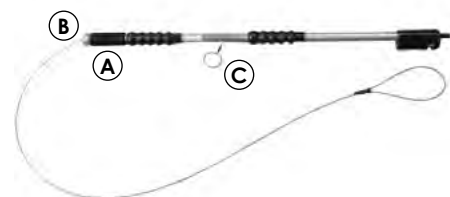

Ref.	Longitud	IVA
13385	100 cm	21
13390	150 cm	21

Lazo con freno y bloqueo para perros

- Lazo de captura de aluminio con activación rápida de calidad profesional
- Ideal para un uso intensivo o perros muy grandes
- 2 empuñaduras de mano, una de las cuales giratoria para el bloqueo del cable (A)
- Tubo reforzado de aluminio de Ø 20 mm
- Cable de acero inox Ø 6 mm con funda de plástico
- 2 sistemas de liberación instantánea del cable:
 - Empuñadura de bola (B)
 - Anillo de alargamiento (C)
- Cabeza rotativa antiestrangulación