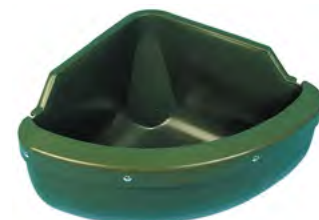

- Plástico muy resistente
- Borde de protección contra mordeduras y caída de comida

Ref.	Medidas	Capac.	IVA
10279	60 x 30 x 45 cm	31 L	21

Comedero para rueda

- Apto para usar con un neumático ≥ 175/14
- ideal para alimentar caballos en establos libres y abiertos
- Fabricado en polietileno
- Ø interior 35 cm / Ø exterior 51 cm