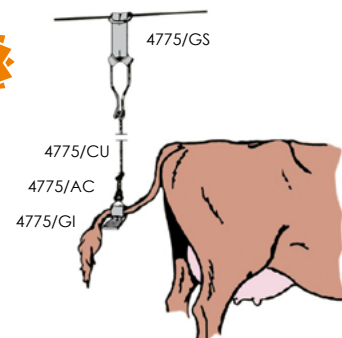

Sujetador de colas Allgäuer extrafuerte

Ref.	Descripción	Cant.	IVA
4775	Sujetador Allgäuer completo	3	21
4775/GS	Goma superior	5	21
4775/GI	Goma inferior	5	21
4775/AC	Pasador para apoyo de cola	5	21
4775/CU	Cuerda de perlón Ø 4,5 mm	1	21