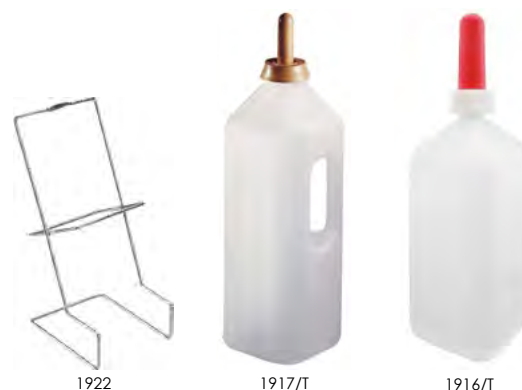

Biberón terneros

- Graduado

Ref.	Capac.	Asa	IVA
1916/T	2 L	No	21
1917/T	2 L	Sí	21
1922	Soporte biberón 2 L		21