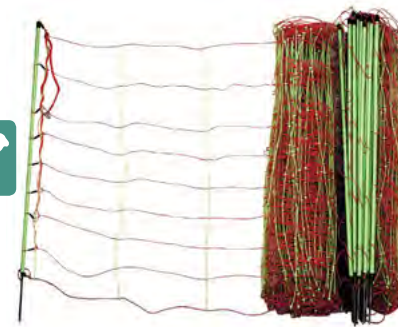

Ref.	Altura	Long.	Postes	Ω/m	Piquetas	IVA
2815	90 cm	50 m	14	0,82	Simples	21