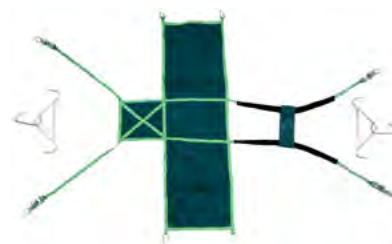

Elevador de vacas Profi

- Modelo muy robusto
- Las pinzas de sujeción revestidas de goma pueden ajustarse al tamaño de la vaca

Ref.	Peso máx.	IVA
5924	900 Kg	21

Elevador de tela para vacas

- Desarrollado para ayuda breve de vacas débiles
- Amplia superficie de apoyo, con apenas puntos de presión
- Suministrada en bolsa de transporte