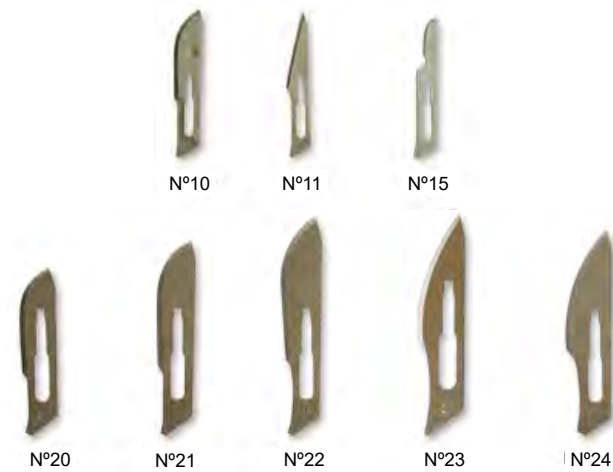

Hojas de bisturí

- Hojas de acero al carbono
- Hojas esterilizadas
- Presentación en envase individual de aluminio
- Caja de 100 uds

Ref.	Nº	IVA
6769	10	21
6770	11	21
6783	15	21
6787	20	21
6788	21	21
6790	22	21
6793	23	21
6795	24	21