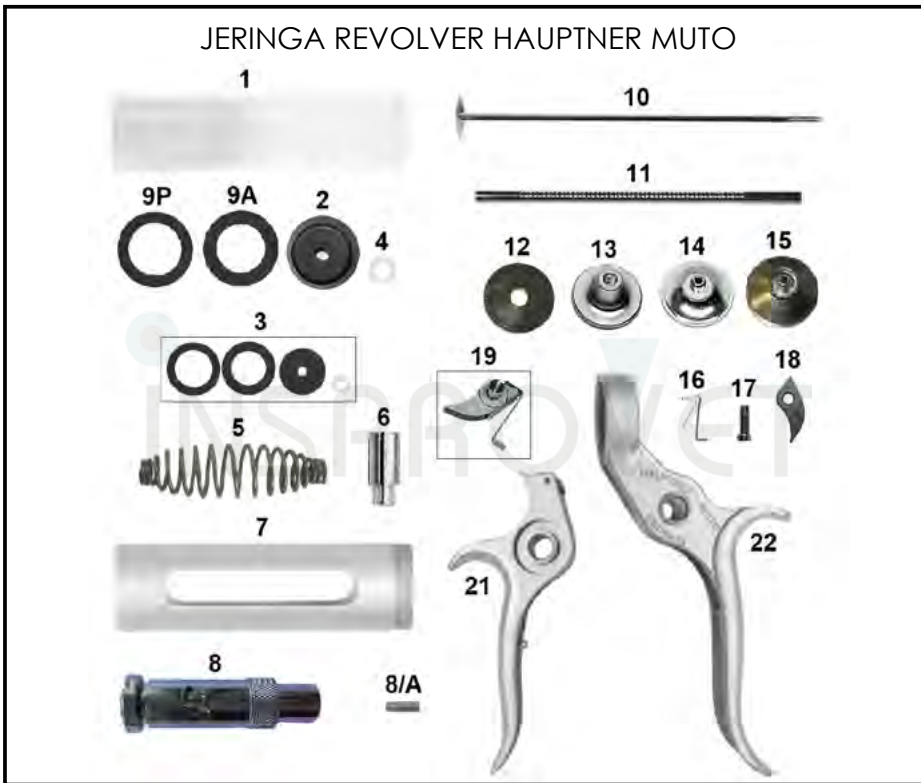

JERINGA DOSIFICADORA HENKE DRENCH MATIC 23cc

750: 23cc

- 1.- Tuerca cánula
- 2.- Cilindro
- 3.- Tornillo maneta
- 4.- Inserto
- 5.- Conector tubo
- 6.- Tubo ascensión
- 7.- Muelle
- 8.- Tornillo
- 9.- Abrazadera
- 10.- Disco
- 11.- Tornillo
- 12.- Tornillo
- 13.- Tornillo
- 14.- Cono Luer Lock
- 15.- Cánula
- 16.- Émbolo
- 17.- Maneta
- 18.- Junta émbolo
- 19.- Junta válvula trasera
- 20.- Junta cono Luer Lock
- 21.- Junta
- 22.- Junta
- 23.- Válvula delantera
- 24.- Válvula trasera
- 25.- Muelle tubo

JERINGA DOSIFICADORA HENKE DRENCH MATIC 30cc

740: 30cc

- 1.- Cuerpo cilindro
- 2.- Cilindro
- 3.- Parte delantera
- 4.- Junta
- 5.- Tuerca
- 6.- Válvula delantera
- 7.- Válvula trasera
- 8.- Cánula
- 9.- Tornillo
- 10.- Varilla émbolo
- 11.- Junta
- 12.- Émbolo
- 13.- Maneta delantera
- 14.- Pasador
- 15.- Maneta trasera
- 16.- Inserto
- 17.- Pasador maneta
- 18.- Tornillo fijación
- 19.- Tuerca
- 20.- Muelle
- 21.- Tornillo
- 22.- Casquillo bloqueo
- 23.- Tornillo
- 24.- Tornillo cilindro
- 25.- Junta
- 26.- Tubo ascensión
- 27.- Disco
- 28.- Disco protección
- 29.- Junta fieltro
- 30.- Junta
- 31.- Muelle tubo

JERINGA REVOLVER HAUPTNER MUTO

1010: 10 cc
1020: 25 cc
1030: 30 cc
1040: 50 cc

- 1.- Cilindro
- 2.- Émbolo
- 3.- Kit juntas
- 4.- Junta cono
- 5.- Muelle mango
- 6.- Tornillo mango
- 7.- Cuerpo cilindro
- 8.- Casquillo ajuste
- 8A.- Tornillo casquillo
- 9A.- Junta anterior
- 9P.- Junta posterior
- 10.- Varilla interior
- 11.- Varilla exterior
- 12.- Disco émbolo
- 13.- Tirador eje
- 14.- Cono rosca alargador
- 15.- Cono L.L.
- 16.- Resorte uña
- 17.- Tornillo uña
- 18.- Uña
- 19.- Kit uña
- 21.- Maneta delantera
- 22.- Maneta trasera