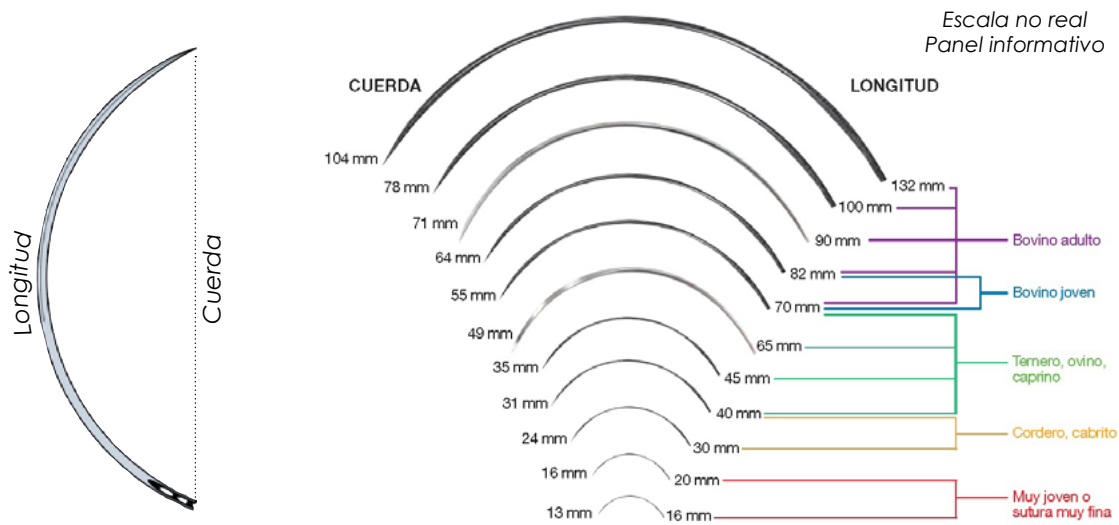

AYUDA PARA LA ELECCIÓN DE AGUJAS DE SUTURA

TIPOS DE AGUJAS

Curva 1/2:

Gastrointestinal, cardiovascular, pared abdominal, tendones, capa muscular, tracto urogenital. Es la más usada

Curva 3/8:

Cirugía vascular, conductos biliares y urinarios, sutura intradérmica, MIS; oftalmología, tendones, fascias, etc