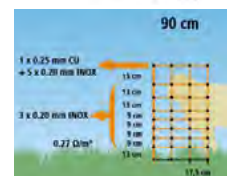

Red electrificable para cercados de ovejas TitanNet

- Postes de plástico muy estables con piqueta simple galvanizada
- Modelo reforzado
- Alambre superior de gran conductividad gracias al uso de 5 conductores de acero inox x 0,20 y un conductor de cobre galvanizado x 0,25. Resto de hileras de acero inox 3 x 0,20
- Intervalos de red de 30 cm
- Gracias al aislador de cabeza y el tope del suelo, es prácticamente imposible que el alambre se suelte solo