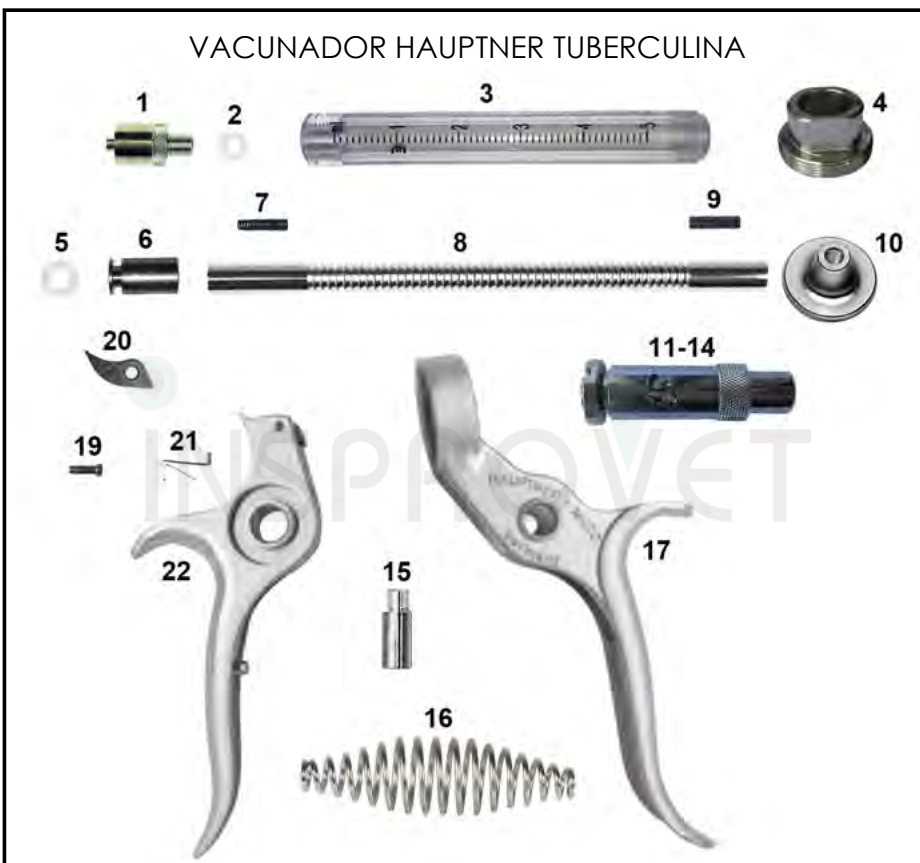

VACUNADOR HAUPTNER TUBERCULINA

1070: 5 cc

- 1.- Cono L.L.
- 2.- Junta cono L.L.
- 3.- Cilindro
- 4.- Casquillo
- 5.- Junta émbolo
- 6.- Émbolo
- 7.- Tornillo varilla émbolo
- 8.- Varilla roscada
- 9.- Tornillo varilla tirador
- 10.- Tirador
- 11-14.- Casquillo ajuste
- 15.- Tornillo mango
- 16.- Muelle mango
- 17.- Maneta trasera
- 19.- Tornillo uña
- 20.- Uña
- 21.- Resorte uña
- 22.- Maneta delantera