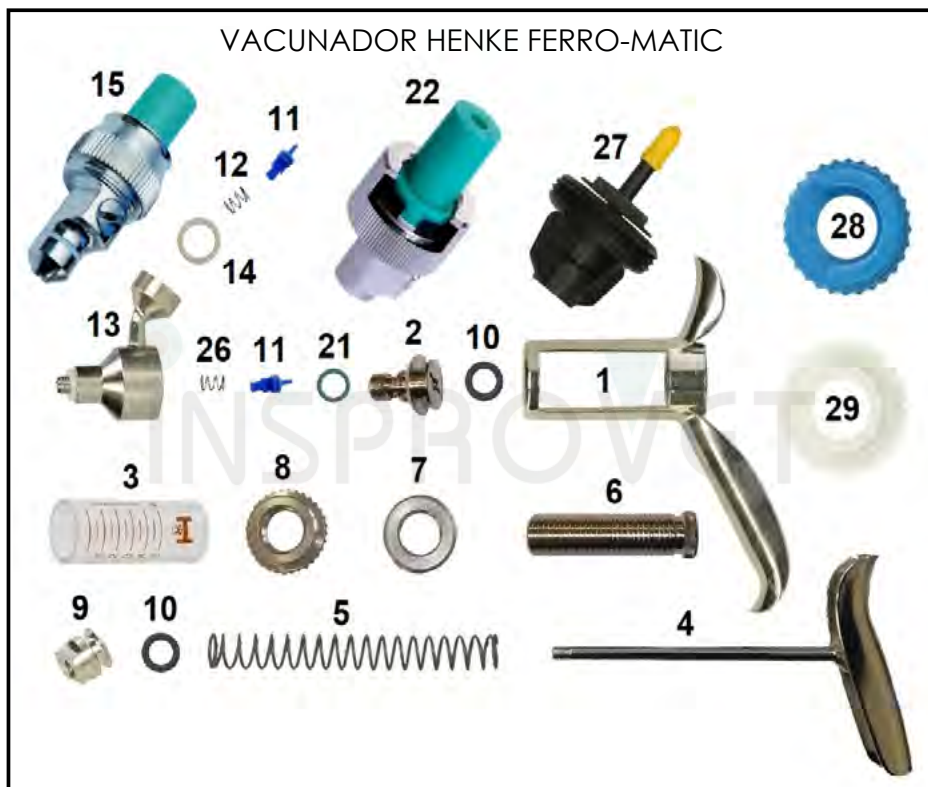

1065: 5 cc

- 1.- Tuerca aguja
- 2.- Cuerpo cilindro
- 3.- Boquilla
- 4.- Junta boquilla
- 5.- Junta válvula
- 6.- Arandela
- 7.- Tornillo
- 8.- Cilindro
- 9.- Junta válvula
- 10.- Arandela
- 11.- Émbolo
- 12.- Junta émbolo
- 13.- Cierre cilindro
- 14.- Tuerca
- 15.- Dosificador
- 16.- Muelle
- 17.- Casquillo
- 18.- Maneta trasera

VACUNADOR HENKE VET-MATIC

1210: 5 cc
1220: 10 cc

- 1.- Cuerpo cilindro
- 2.- Tuerca delantera
- 3.- Cilindro
- 4.- Maneta + vástago
- 5.- Muelle vástago
- 6.- Eje dosificador
- 7.- Tuerca dosificación
- 8.- Capuchón tornillo
- 9.- Émbolo
- 10.- Junta émbolo
- 11.- Válvula + junta
- 12.- Muelle presión cono
- 13.- Muelle presión émbolo
- 14.- Cono L.L.
- 16.- Aguja ascensión
- 17.- Tubo goma
- Kit.- Kit juntas

1101 + 1120 : 0,5 cc
 1105 + 1125 : 1 cc
 1110 + 1130 : 2 cc

- 1.- Cilindro
- 2.- Conector tubo
- 3.- Arandela rosca
- 4.- Rosca conector
- 5.- Muelle válvula
- 6.- Válvula
- 7.- Cono L.L.
- 8.- Junta émbolo
- 9.- Junta cono
- 11.- Cuerpo cilindro
- 12.- Maneta trasera
- 13.- Casquillo roscado
- 14.- Émbolo
- 15.- Maneta delantera
- 16.- Muelle maneta
- 17.- Tubo goma ascensión
- 18.- Aguja ascensión
- 19.- Aguja portafrascos
- 20.- Junta aguja
- 22.- Junta válvula
- Kit.- Kit juntas