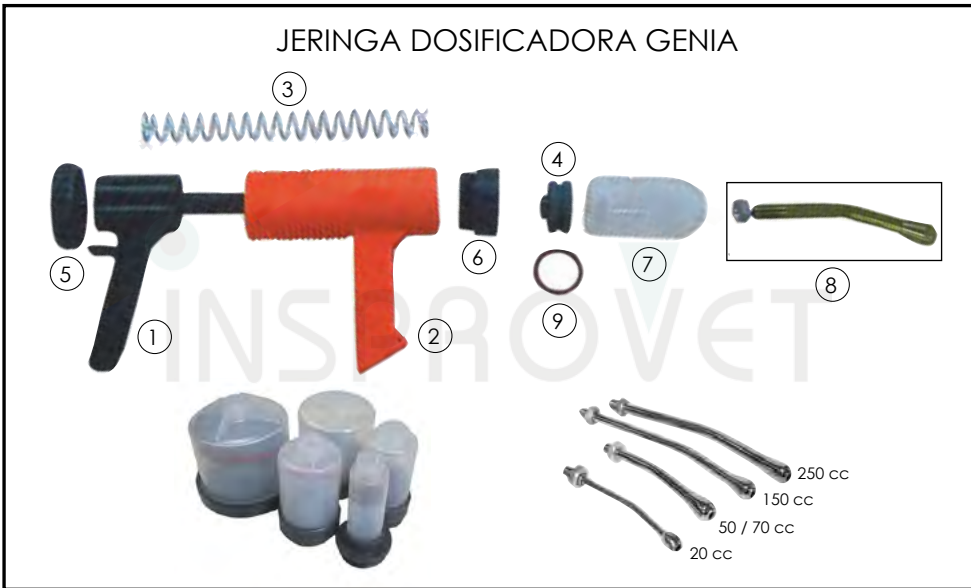

JERINGA DOSIFICADORA GENIA

510: 20 cc
520: 50 cc
530: 70 cc
540: 150 cc
550: 250 cc

- 1.- Empuñadura posterior
- 2.- Cuerpo principal
- 3.- Muelle
- 4.- Émbolo
- 5.- Rueda dosificadora
- 6.- Adaptador cilindro
- 7.- Cilindro
- 8.- Cánula
- 9.- Junta émbolo