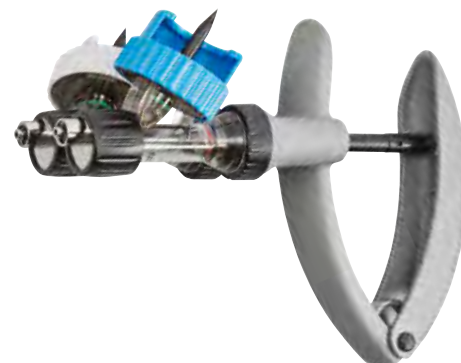

Jeringa vacunador Henke Eco-Matic

- Adaptador para botellas (botella no incluida)
- Cono Luer Lock

Ref.	Capac.	Dosificación	IVA
1270	2 cc	0,1 / 0,2 / ... / 1,9 / 2 cc	21
1271	5 cc	0,5 / 1 / ... / 4,5 / 5 cc	21
1273	Botella plástico 250 ml		21

Jeringa vacunador Henke Eco-Matic Twin

- Adaptador para botellas (botella no incluida)
- Cono Luer Lock

Ref.	Capac.	Dosificación	IVA
1266	1 cc + 1 cc	0,5 / 1 cc	21
1267	1 cc + 2 cc	0,1 / 0,2 / ... / 1,9 / 2 cc	21
1268	2 cc + 2 cc	0,1 / 0,2 / ... / 1,9 / 2 cc	21