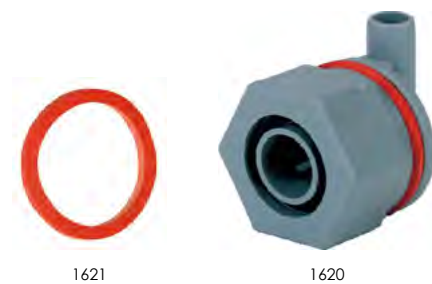

Válvula estándar cubo tetón

- Apta para todos los cubos tetones de 8 L
- Junta de goma incluida

Ref.	Cubo	Descripción	IVA
1620	8 L / 11 L	Válvula completa	21
1621	8 L / 11 L	Junta goma roja	21