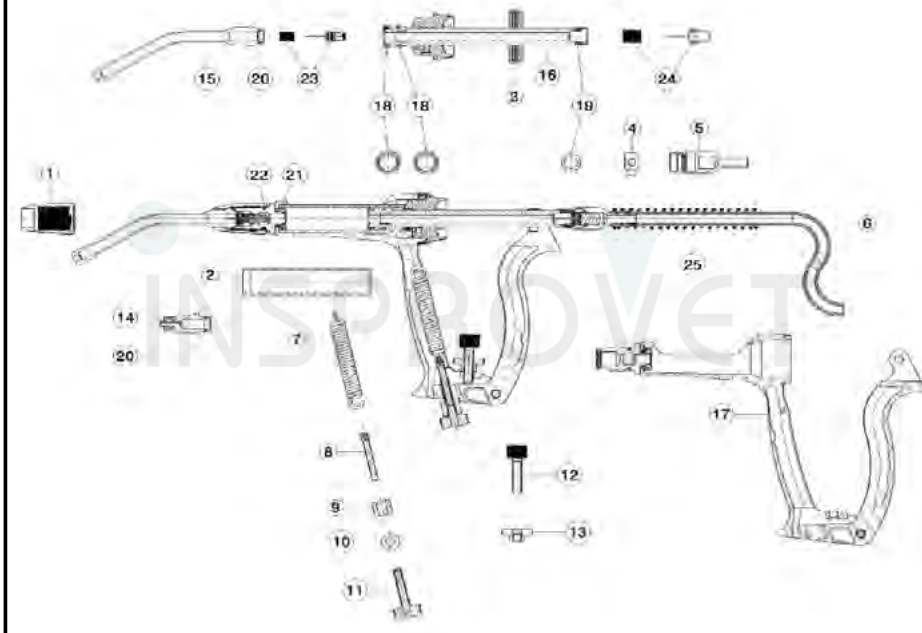

JERINGA DOSIFICADORA HENKE DRENCH MATIC 23cc

750: 23cc

- 1.- Tuerca cánula
- 2.- Cilindro
- 3.- Tornillo maneta
- 4.- Inserto
- 5.- Conector tubo
- 6.- Tubo ascensión
- 7.- Muelle
- 8.- Tornillo
- 9.- Abrazadera
- 10.- Disco
- 11.- Tornillo
- 12.- Tornillo
- 13.- Tornillo
- 14.- Cono Luer Lock
- 15.- Cánula
- 16.- Émbolo
- 17.- Maneta
- 18.- Junta émbolo
- 19.- Junta válvula trasera
- 20.- Junta cono Luer Lock
- 21.- Junta
- 22.- Junta
- 23.- Válvula delantera
- 24.- Válvula trasera
- 25.- Muelle tubo