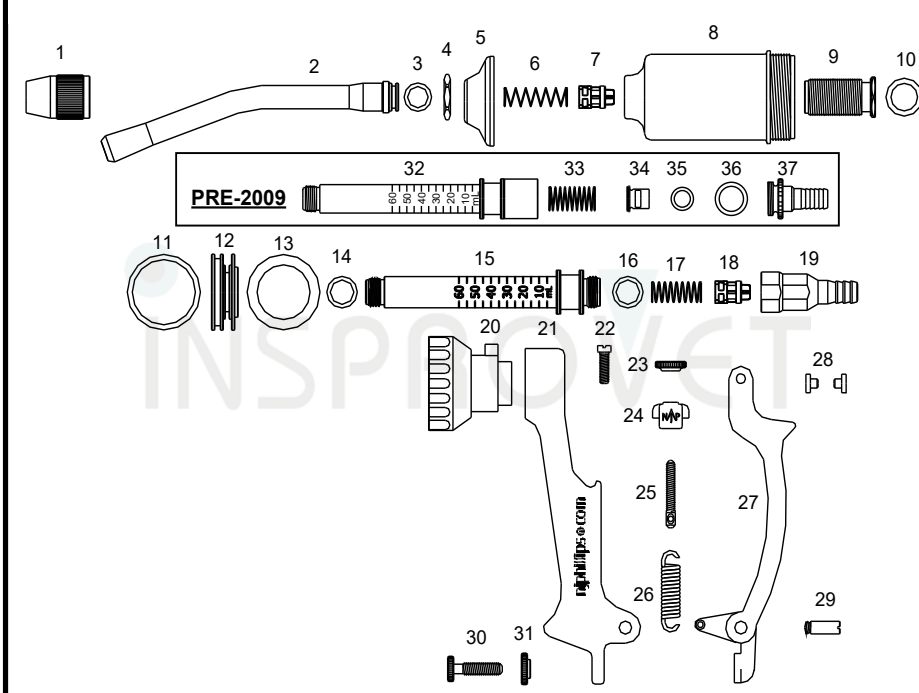

JERINGA DOSIFICADORA AUTOMÁTICA NJ PHILLIPS 60cc

655: 60 cc

- 1.- Rosca cánula
- 2.- Cánula
- 3.- Junta cánula
- 4.- Tuerca
- 5.- Protector
- 6.- Muelle
- 7.- Válvula
- 8.- Cilindro
- 9.- Tapa válvula
- 10.- Junta adaptador
- 11.- Junta émbolo
- 12.- Émbolo
- 13.- Junta anterior
- 14.- Junta vástago
- 15.- Vástago
- 16.- Junta vástago
- 17.- Muelle vástago
- 18.- Válvula
- 19.- Adaptador tubo
- 20.- Rosca cilindro
- 21.- Maneta anterior
- 22.- Tornillo mango
- 23.- Arandela muelle
- 24.- Soporte arandela
- 25.- Tornillo tensión
- 26.- Muelle maneta
- 27.- Maneta posterior
- 28.- Resbalón
- 29.- Tornillo
- 30.- Tornillo
- 31.- Tuerca
- 32.- Vástago < 2009
- 33.- Muelle < 2009
- 34.- Válvula < 2009
- 35.- Junta < 2009
- 36.- Junta < 2009
- 37.- Adaptador < 2009