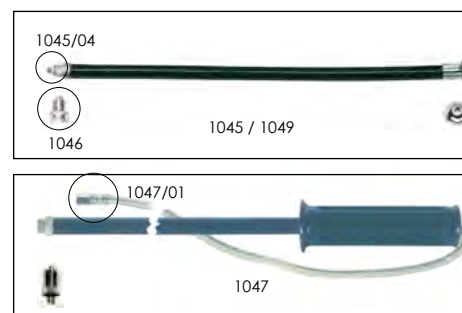

Alargadores Hauptner para jeringas revolver

- Incluyen cono Luer Lock y cono rosca alargador

Ref.	Long.	Dureza	IVA
1045	40 cm	Semirígido	21
1049	50 cm	Semirígido	21
1047	70 cm	Rígido	21
1046	Cono Luer Lock		21
1045/04	Cono doble rosca		21
1047/01	Adaptador cono L.L. a tubo goma alargador		21

ALARGADORES ORIGINALES HAUPTNER