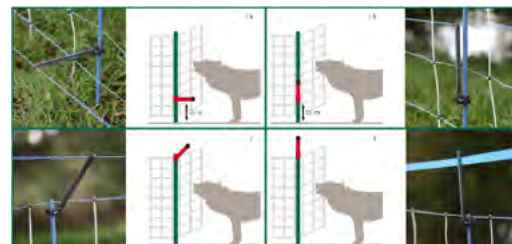

Prolongador plegable para redes WolfStop

- La solución flexible y segura contra el lobo: se puede utilizar junto con las redes electrificables, tanto en la parte inferior como protección contra excavaciones y agujeros como en la parte superior para evitar los saltos por encima
- Ideal para aumentar la altura de la red con unos cms extra
- Se pueden fijar en 3 ángulos definidos en su soporte (0° - 45° - 90°)
- La red se puede enrollar y mover/almacenar fácilmente bloqueando la barra de soporte paralela al poste
- Permite la opción de montar una línea adicional de material conductor (electrificada) o simplemente visual, que hace aumentar las posibilidades de mantener al lobo alejado de la red y, por lo tanto, del ganado

Ref.	Long.	Cant.	IVA
2821	24 cm	10	21