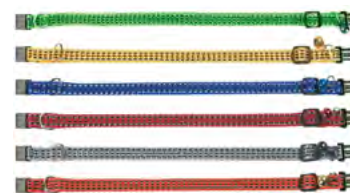

Collar Bright

- Nylon reflectante de colores llamativos
- Incluye cascabel
- Colores surtidos

Ref.	Ø Cuello	Ancho	IVA	V
87123	25 - 35 cm	10 mm	21	1 / 6

Collar Fluor

- Nylon
- Colores llamativos
- Incluye cascabel

Ref.	Color	Ø Cuello	Ancho	IVA
87062	Rosa	30 cm	10 mm	21
87063	Azul	30 cm	10 mm	21
87064	Verde	30 cm	10 mm	21
87065	Amarillo	30 cm	10 mm	21

87062

87063

87064

87065

Collar Ping

- Nylon
- Diseño divertido
- Incluye cascabel

Ref.	Color	Ø Cuello	Ancho	IVA
87058	Blanco	30 cm	10 mm	21
87059	Negro	30 cm	10 mm	21
87060	Violeta	30 cm	10 mm	21
87061	Turquesa	30 cm	10 mm	21

87058

87059

87060

87061