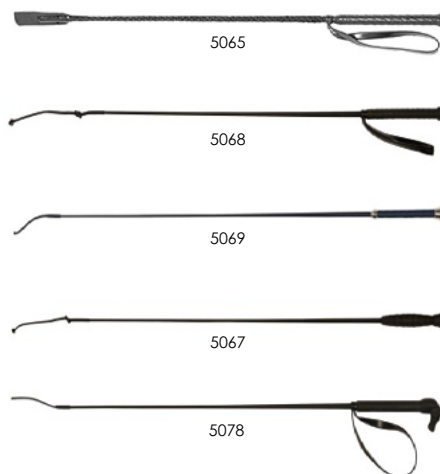

Fusta

- Fabricadas en fibra de vidrio, resistentes y ligeras

Ref.	Uso	Long.	Empuñadura	IVA
5065	Doma	65 cm	Sintética	21
5068	Doma	100 cm	PVC	21
5069	Doma	110 cm	Cuero	21
5067	Doma	120 cm	Nylon	21
5078	Monta	90 cm	PVC	21