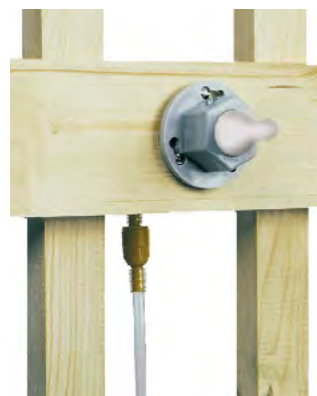

Ref.	Peso	Ø	Tª máx	IVA
2048	2,8 kg	165 mm	99 °C	21

Tetina panel corderos Hiko

Ref.	Descripción	IVA
1662	Tetina panel completa	21
1662/01	Válvula	21
1662/03	Conector Y	21
1662/02	Tubo PVC panel 100 m	21

Protector tetina panel corderos