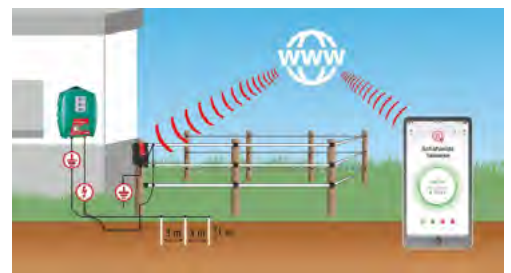

- Fácil medición sin pica de puesta a tierra
- Medición con una distancia a la cerca de 0 - 5 cm máximo
- Muestra la tensión mediante 4 niveles: 2500 - 8000 voltios
- Diodo rojo para tensión baja
- Indicador LED para estado de la batería (bloque de 9V)
- Pila 9 V incluida

Ref.	Medición	IVA
3271	8.000 V	21

Controlador remoto de cercados Ako Fence Control

- App gratuita para teléfono móvil
- Mensajes de alarma automáticos e inmediatos sobre el estado de la cerca y la batería mediante notificaciones push y e-mail
- Indicación de la tensión de la cerca y de las tensiones de suministro
- Encendido y apagado del pastor monitorizado para cercados de pastos de 9 ó 12 voltios (si el pastor y la unidad de control reciben alimentación de la misma fuente se necesitará 3278/AD), también se necesitará si se quiere encender y apagar fuentes de alimentación de 230 voltios
- En caso de fallo de la fuente principal de corriente, se garantiza la alimentación del Fence Control durante aprox.24 h mediante una batería de recuperación
- Representación gráfica del historial de la tensión de la cerca, la pila principal y la batería de recuperación (Backup)
- Posibilidad de actualizar el estado en cualquier momento
- Se incluyen 2 años de transmisión gratuita de datos móviles (no se requiere una tarjeta SIM, después aprox. 35 €/año)
- Incluye: Unidad Fence Control, batería de reserva Backup, cable e conexión para cercas y cable de toma de tierra.

Ref.	Descripción	IVA
3278	Ako Fence Control	21
3278/AD	Conmutador on/off 230V	21
3278/230	Cable alimentación 230V	21
3278/12	Cable conexión 12V	21
3278/9	Cable conexión 9V	21

* Bajo pedido