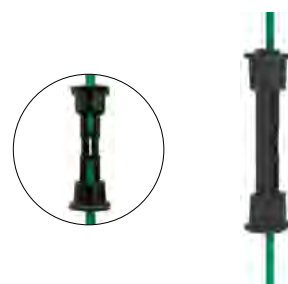

Ref.	Modelo	Red	Cant.	IVA
2804	Vertical	Ø 6 mm	10	21