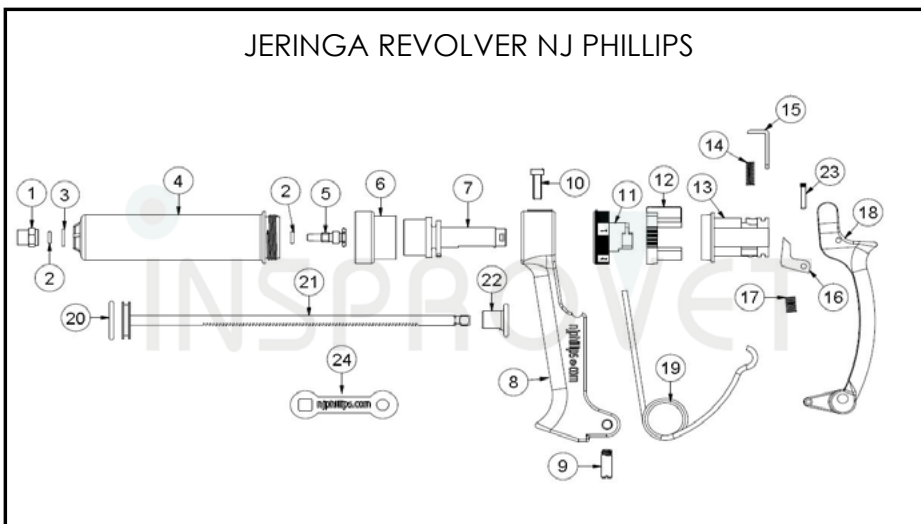

JERINGA REVOLVER NJ PHILLIPS

1055: 25 cc
1060: 50 cc

- 1.- Rosca L.L.
- 2.- Junta cono
- 3.- Junta
- 4.- Cilindro
- 5.- Interior cono
- 6.- Soporte cilindro
- 7.- Varilla guía
- 8.- Maneta delantera
- 9.- Tornillo
- 10.- Tornillo
- 11.- Dosificador
- 12.- Cierre
- 13.- Casquillo ajuste
- 14.- Muelle
- 15.- Pletina
- 16.- Uña
- 17.- Muelle uña
- 18.- Maneta trasera
- 19.- Muelle
- 20.- Junta émbolo
- 21.- Vástago
- 22.- Tirador
- 23.- Tornillo uña