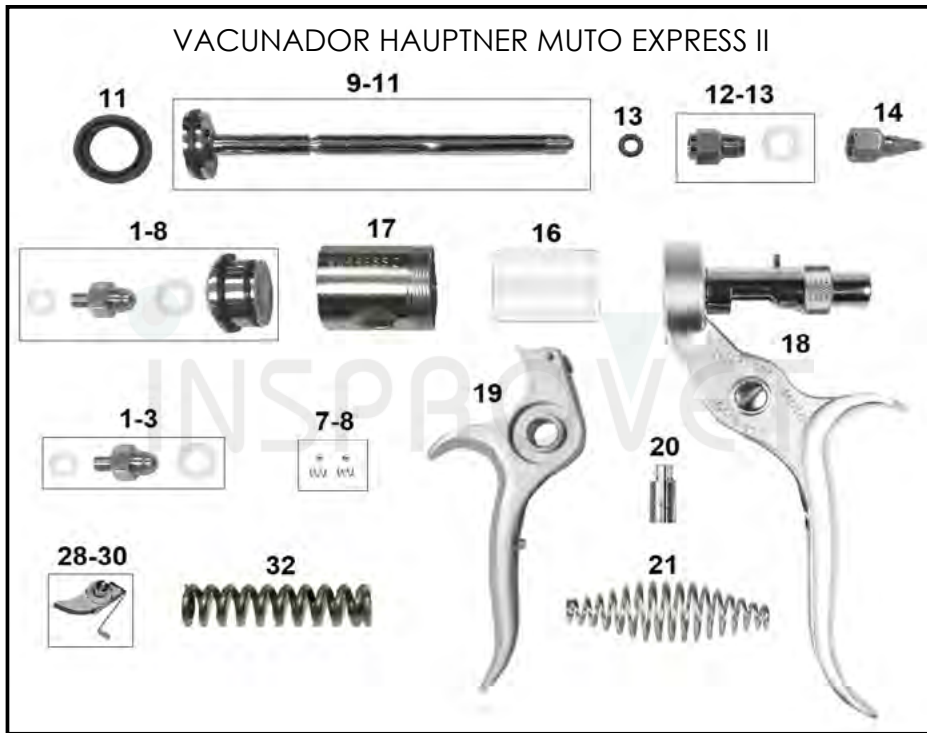

JERINGA REVOLVER NJ PHILLIPS

1055: 25 cc
1060: 50 cc

- 1.- Rosca L.L.
- 2.- Junta cono
- 3.- Junta
- 4.- Cilindro
- 5.- Interior cono
- 6.- Soporte cilindro
- 7.- Varilla guía
- 8.- Maneta delantera
- 9.- Tornillo
- 10.- Tornillo
- 11.- Dosificador
- 12.- Cierre
- 13.- Casquillo ajuste
- 14.- Muelle
- 15.- Pletina
- 16.- Uña
- 17.- Muelle uña
- 18.- Maneta trasera
- 19.- Muelle
- 20.- Junta émbolo
- 21.- Vástago
- 22.- Tirador
- 23.- Tornillo uña

1251: 25 cc
1253: 50 cc

- 1.- Cilindro
- 2.- Junta émbolo
- 3.- Varilla interior + émbolo
- 4.- Maneta completa
- 5.- Pestaña
- 6.- Muelle pestaña
- 7.- Muelle maneta
- 8.- Tirador

1061: 50 cc

KIT: 1,2,3,4,7,25