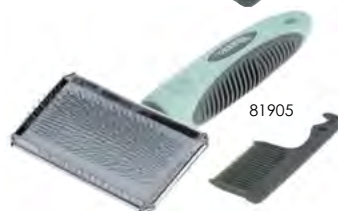

Carda suave

- Para retirar pelos sueltos y leves enredos de la subcapa
- Incluye un peine de limpieza
- Cerdas metálicas suaves

Ref.	Long.	Ancho	IVA	V
81904	16 cm	6 cm	21	1 / 3
81905	16 cm	9 cm	21	1 / 3