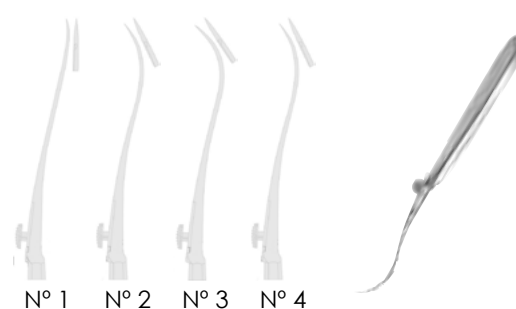

Aguja de sutura vaginal Reverdin

Ref.	Modelo	Long.	Calidad	IVA
7330	Nº 1	19 cm	A	21
7340	Nº 2	19 cm	A	21
7332	Nº 3	19 cm	A	21
7335	Nº 4	22 cm	A	21