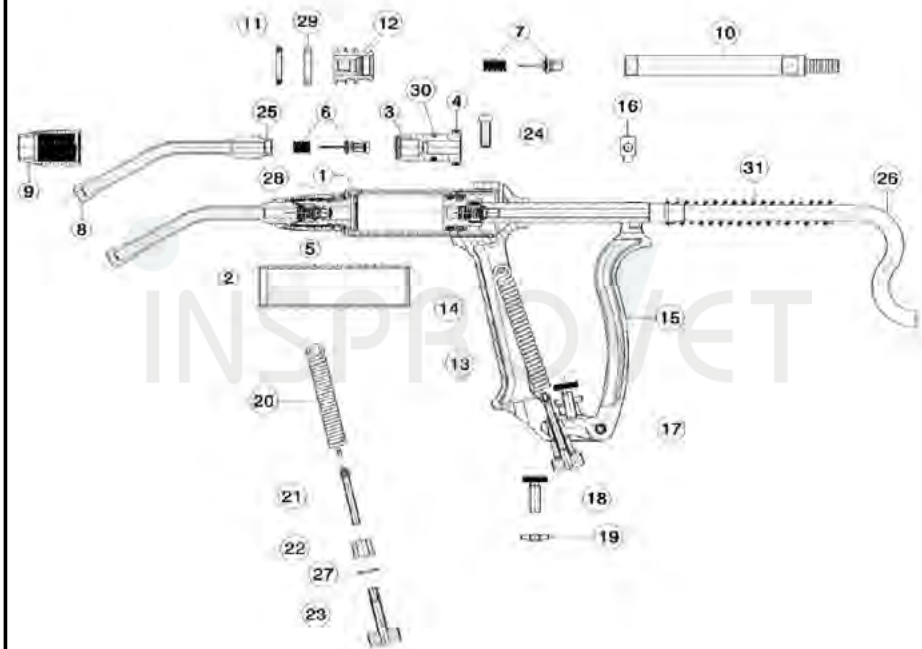

JERINGA DOSIFICADORA HENKE DRENCH MATIC 30cc

740: 30cc

- 1.- Cuerpo cilindro
- 2.- Cilindro
- 3.- Parte delantera
- 4.- Junta
- 5.- Tuerca
- 6.- Válvula delantera
- 7.- Válvula trasera
- 8.- Cánula
- 9.- Tornillo
- 10.- Varilla émbolo
- 11.- Junta
- 12.- Émbolo
- 13.- Maneta delantera
- 14.- Pasador
- 15.- Maneta trasera
- 16.- Inserto
- 17.- Pasador maneta
- 18.- Tornillo fijación
- 19.- Tuerca
- 20.- Muelle
- 21.- Tornillo
- 22.- Casquillo bloqueo
- 23.- Tornillo
- 24.- Tornillo cilindro
- 25.- Junta
- 26.- Tubo ascensión
- 27.- Disco
- 28.- Disco protección
- 29.- Junta fieltro
- 30.- Junta
- 31.- Muelle tubo