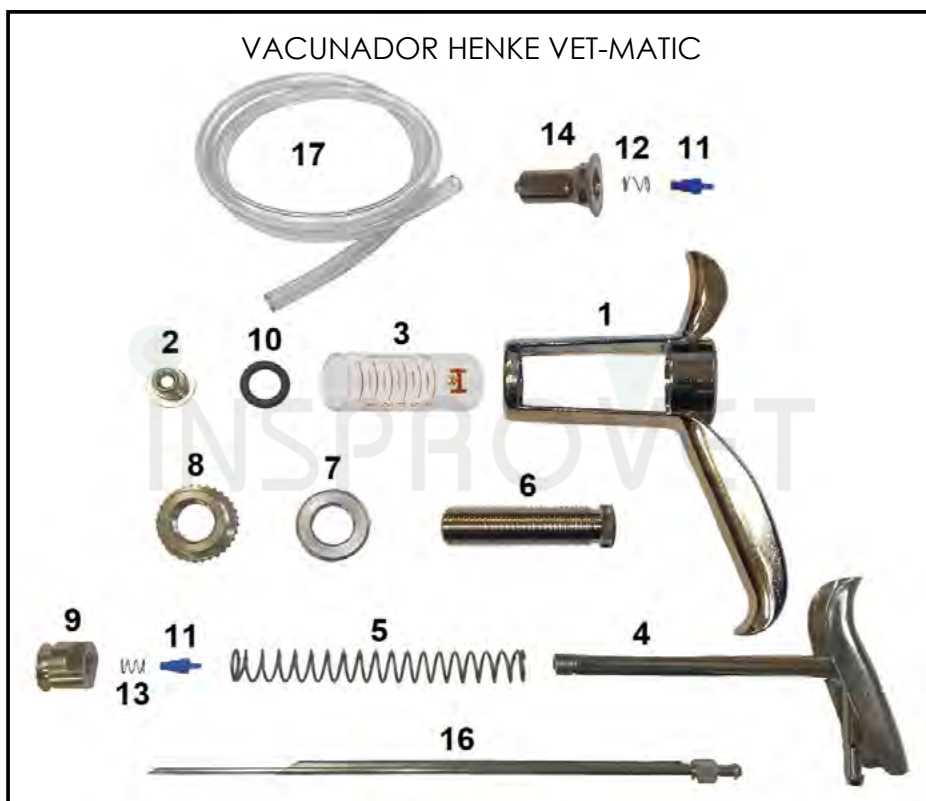

1251: 25 cc
1253: 50 cc

- 1.- Cilindro
- 2.- Junta émbolo
- 3.- Varilla interior + émbolo
- 4.- Maneta completa
- 5.- Pestaña
- 6.- Muelle pestaña
- 7.- Muelle maneta
- 8.- Tirador

1061: 50 cc

KIT: 1,2,3,4,7,25

1005: 5 cc

- 1-3.- Empaque + juntas
- 1-8.- Émbolo + empaque + muelle + bola
- 7-8.- Bola (2) + muelle (2)
- 9-11.- Varilla + émbolo + junta
- 11.- Junta émbolo
- 12-13.- Conector + junta
- 13.- Junta interior conector
- 14.- Cono para tubo ascensión
- 16.- Cilindro
- 17.- Cuerpo cilindro
- 18.- Maneta trasera + dosificador
- 19.- Maneta delantera
- 20.- Tornillo mango
- 21.- Muelle mango
- 28-30.- Juego uña
- 32.- Muelle
- Kit.- Kit juntas

1065: 5 cc

- 1.- Tuerca aguja
- 2.- Cuerpo cilindro
- 3.- Boquilla
- 4.- Junta boquilla
- 5.- Junta válvula
- 6.- Arandela
- 7.- Tornillo
- 8.- Cilindro
- 9.- Junta válvula
- 10.- Arandela
- 11.- Émbolo
- 12.- Junta émbolo
- 13.- Cierre cilindro
- 14.- Tuerca
- 15.- Dosificador
- 16.- Muelle
- 17.- Casquillo
- 18.- Maneta trasera

VACUNADOR HENKE VET-MATIC

1210: 5 cc
1220: 10 cc

- 1.- Cuerpo cilindro
- 2.- Tuerca delantera
- 3.- Cilindro
- 4.- Maneta + vástago
- 5.- Muelle vástago
- 6.- Eje dosificador
- 7.- Tuerca dosificación
- 8.- Capuchón tornillo
- 9.- Émbolo
- 10.- Junta émbolo
- 11.- Válvula + junta
- 12.- Muelle presión cono
- 13.- Muelle presión émbolo
- 14.- Cono L.L.
- 16.- Aguja ascensión
- 17.- Tubo goma
- Kit.- Kit juntas