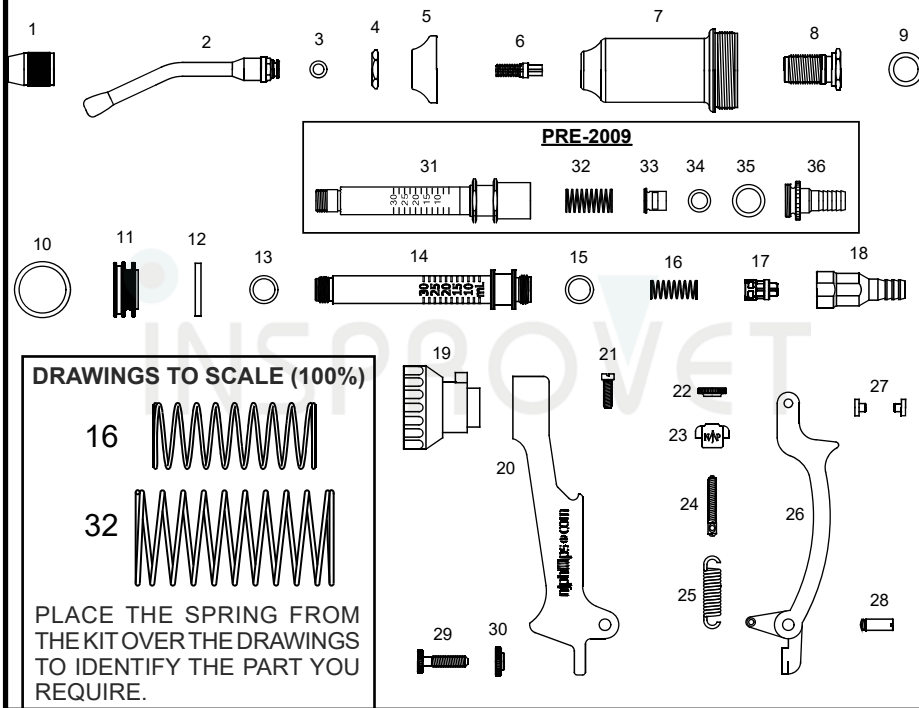

JERINGA DOSIFICADORA AUTOMÁTICA NJ PHILLIPS 30cc

650: 30 cc

- 1.- Rosca cánula
- 2.- Cánula
- 3.- Junta cánula
- 4.- Tuerca
- 5.- Protector
- 6.- Válvula
- 7.- Cilindro
- 8.- Jaula válvula
- 9.- Junta jaula válvula
- 10.- Junta émbolo
- 11.- Émbolo
- 12.- Junta anterior
- 13.- Junta posterior
- 14.- Vástago
- 15.- Junta vástago
- 16.- Muelle vástago
- 17.- Válvula
- 18.- Adaptador tubo
- 19.- Rosca cilindro
- 20.- Maneta delantera
- 21.- Tornillo mango
- 22.- Arandela muelle
- 23.- Soporte arandela
- 24.- Tornillo tensión
- 25.- Muelle interior
- 26.- Maneta trasera
- 27.- Resbalón
- 28.- Tornillo
- 29.- Tornillo
- 30.- Tuerca
- 31.- Vástago < 2009
- 32.- Muelle < 2009
- 33.- Válvula < 2009
- 34.- Junta válvula < 2009
- 35.- Junta tapa < 2009
- 36.- Adapt. tubo < 2009