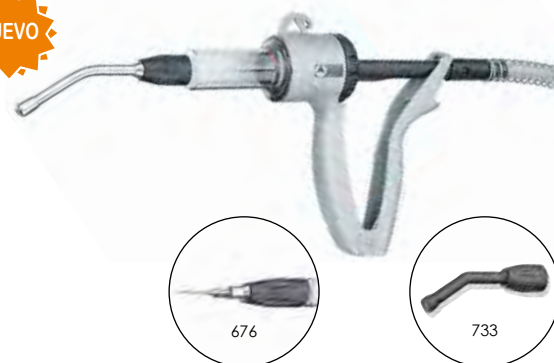

Jeringa dosificadora Henke Eco-Matic

- Tubo de goma 150 cm incluido
- Mochila no incluida
- Convertible a inyectable cambiando la cánula por el cono 676