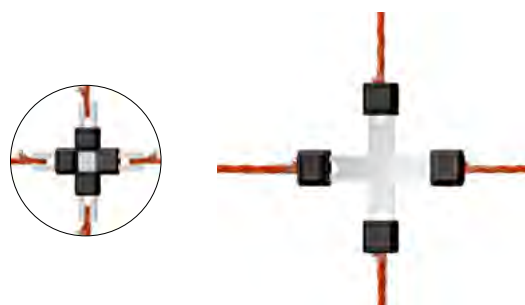

Ref.	Modelo	Red	Cant.	IVA
2802	Cruzado	Ø 3 mm	5	21