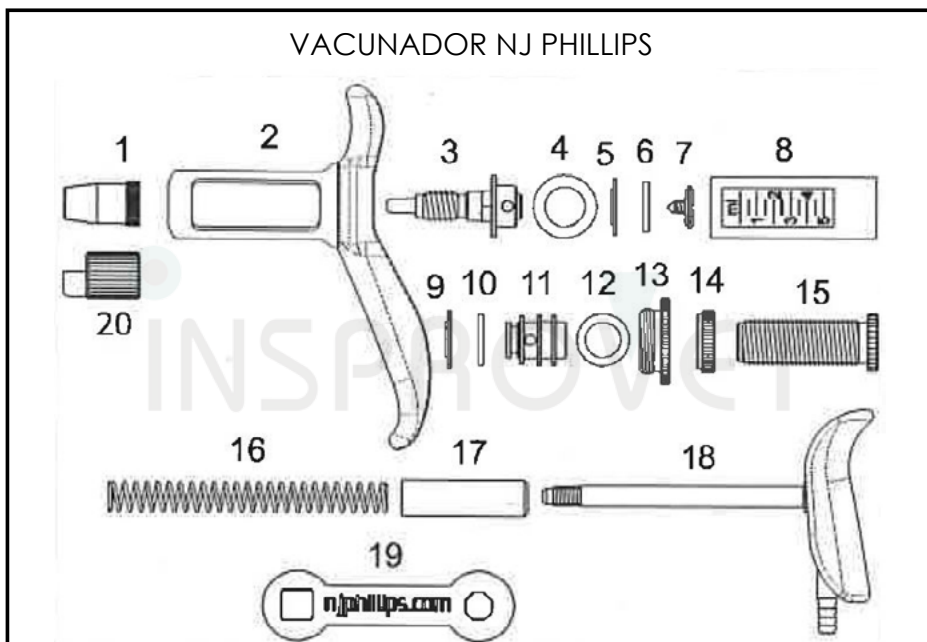

1065: 5 cc

- 1.- Tuerca aguja
- 2.- Cuerpo cilindro
- 3.- Boquilla
- 4.- Junta boquilla
- 5.- Junta válvula
- 6.- Arandela
- 7.- Tornillo
- 8.- Cilindro
- 9.- Junta válvula
- 10.- Arandela
- 11.- Émbolo
- 12.- Junta émbolo
- 13.- Cierre cilindro
- 14.- Tuerca
- 15.- Dosificador
- 16.- Muelle
- 17.- Casquillo
- 18.- Maneta trasera