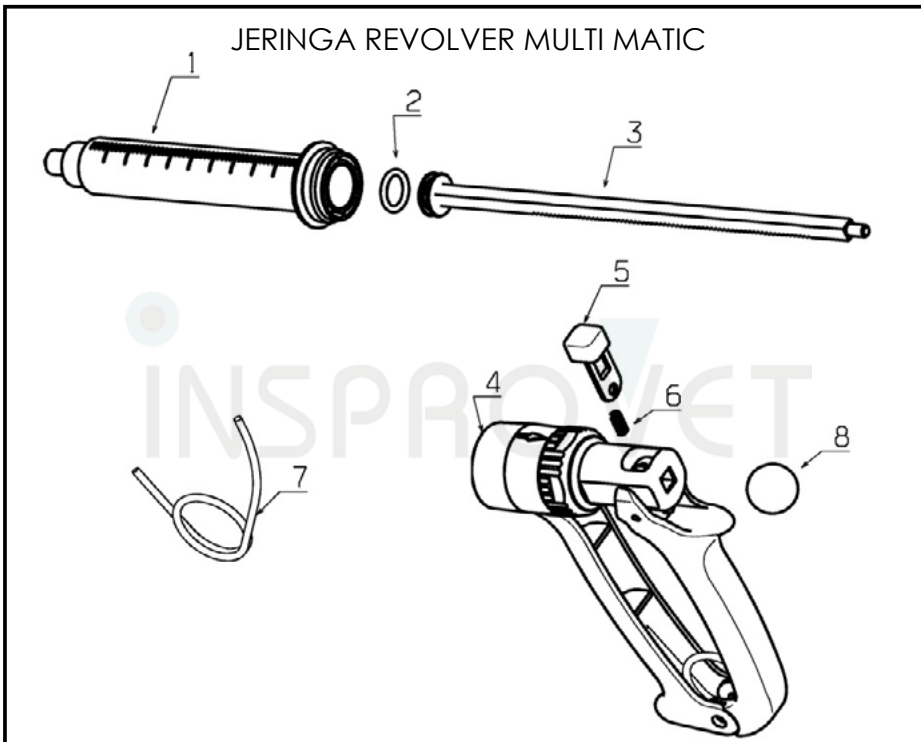

JERINGA REVOLVER HAUPTNER MUTO

1010: 10 cc
1020: 25 cc
1030: 30 cc
1040: 50 cc

- 1.- Cilindro
- 2.- Émbolo
- 3.- Kit juntas
- 4.- Junta cono
- 5.- Muelle mango
- 6.- Tornillo mango
- 7.- Cuerpo cilindro
- 8.- Casquillo ajuste
- 8A.- Tornillo casquillo
- 9A.- Junta anterior
- 9P.- Junta posterior
- 10.- Varilla interior
- 11.- Varilla exterior
- 12.- Disco émbolo
- 13.- Tirador eje
- 14.- Cono rosca alargador
- 15.- Cono L.L.
- 16.- Resorte uña
- 17.- Tornillo uña
- 18.- Uña
- 19.- Kit uña
- 21.- Maneta delantera
- 22.- Maneta trasera

JERINGA REVOLVER DIAMANT

DI810: 50 cc

- 1.- Maneta trasera
- 2.- Maneta delantera
- 3.- Ruleta dosificación
- 4.- Varilla interior
- 5.- Tirador
- 6.- Disco émbolo
- 7.- Cilindro
- 8.- Uña
- 9.- Uña
- 10.- Kit muelle + bola
- 11.- Tornillo uña
- 12.- Pasador maneta
- 13.- Muelle mango
- 14.- Kit espárrago
- 15.- Kit muelle + bola
- 18.- Cono
- 19.- Junta cono
- 21.- Émbolo
- 23.- Varilla dentada

JERINGA REVOLVER ROUX

900: 10 cc
910: 30 cc
920: 50 cc

- 5.- Maneta delantera
- 7.- Tornillo manetas
- 23.- Junta trasera
- 24.- Cono L.L.
- 25.- Junta delantera
- 26.- Cilindro
- 27.- Cuerpo cilindro
- 28.- Varilla interior
- 30.- Émbolo
- 31.- Disco émbolo
- 32.- Varilla exterior dentada
- 33.- Tirador
- 35.- Muelle manetas
- 40.- Cono rosca
- 42.- Tornillo ruleta graduación
- 45.- Maneta trasera
- 47.- Uña
- 50.- Kit juntas
- 51.- Resorte uña
- 52.- Tornillo uña

JERINGA REVOLVER NJ PHILLIPS

1055: 25 cc
1060: 50 cc

- 1.- Rosca L.L.
- 2.- Junta cono
- 3.- Junta
- 4.- Cilindro
- 5.- Interior cono
- 6.- Soporte cilindro
- 7.- Varilla guía
- 8.- Maneta delantera
- 9.- Tornillo
- 10.- Tornillo
- 11.- Dosificador
- 12.- Cierre
- 13.- Casquillo ajuste
- 14.- Muelle
- 15.- Pletina
- 16.- Uña
- 17.- Muelle uña
- 18.- Maneta trasera
- 19.- Muelle
- 20.- Junta émbolo
- 21.- Vástago
- 22.- Tirador
- 23.- Tornillo uña