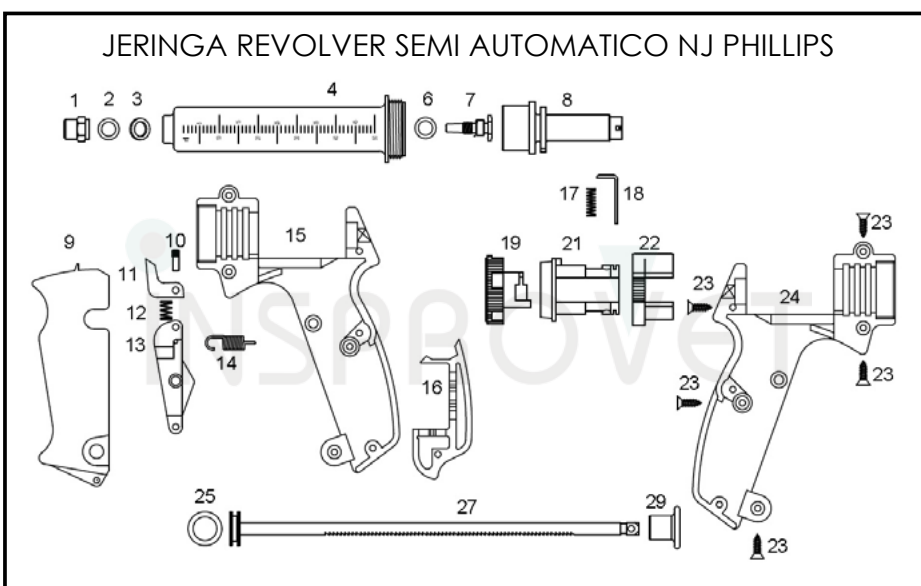

JERINGA REVOLVER NJ PHILLIPS

1055: 25 cc
1060: 50 cc

- 1.- Rosca L.L.
- 2.- Junta cono
- 3.- Junta
- 4.- Cilindro
- 5.- Interior cono
- 6.- Soporte cilindro
- 7.- Varilla guía
- 8.- Maneta delantera
- 9.- Tornillo
- 10.- Tornillo
- 11.- Dosificador
- 12.- Cierre
- 13.- Casquillo ajuste
- 14.- Muelle
- 15.- Pletina
- 16.- Uña
- 17.- Muelle uña
- 18.- Maneta trasera
- 19.- Muelle
- 20.- Junta émbolo
- 21.- Vástago
- 22.- Tirador
- 23.- Tornillo uña

1251: 25 cc
1253: 50 cc

- 1.- Cilindro
- 2.- Junta émbolo
- 3.- Varilla interior + émbolo
- 4.- Maneta completa
- 5.- Pestaña
- 6.- Muelle pestaña
- 7.- Muelle maneta
- 8.- Tirador

1061: 50 cc

KIT: 1,2,3,4,7,25