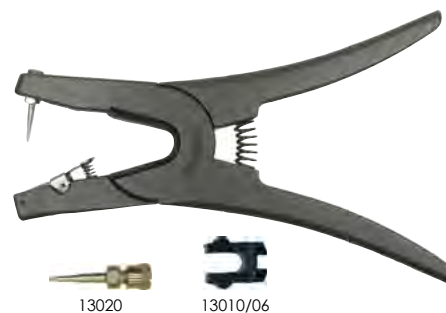

Tenaza universal Cromasa con bulón

- Compatible con crotales Allflex y Cromasa
- Fabricación propia
- Incluye accesorio removible para colocación de crotales CRC para corderos y CR15 para lechones
- Bulón de repuesto incluido

Ref.	Descripción	IVA
13010	Tenaza	21
13020	Bulón de recambio	21
13010/06	Accesorio removible	21