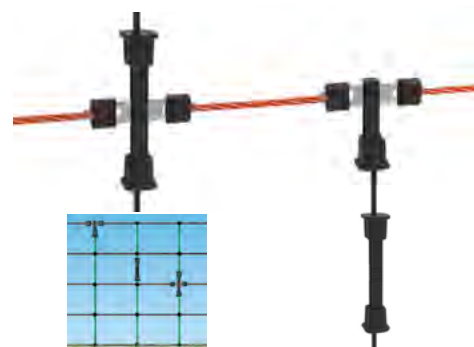

Kit conector Litzclip vertical para reparación de redes

- Conectores incluidos:
  - Conector recto x2
  - Conector en T x2
  - Empalme cruzado x2

Ref.	IVA
2806	21