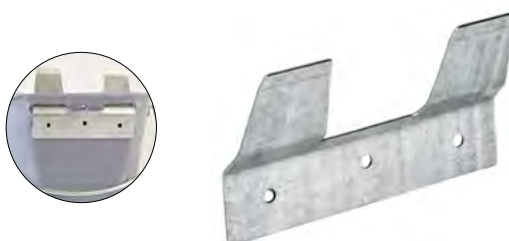

Soporte para cubo tetón 8 L

Ref.	Material	IVA
1517/M	Metal	21
1517/P	Plástico	21