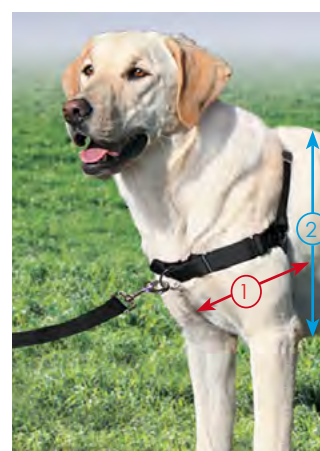

1.- Rodee con la cinta métrica el tórax por encima del hueso del pecho hasta aproximadamente 2.5cm detrás de las patas
2.- Rodee la parte más profunda de la caja torácica de su perro por detrás de las patas delanteras

Arnés anti-tiro Maxi Leader

- Evita tirones de la correa
- Protege de lesiones en los músculos del cuello y las vértebras
- Protecciones en zona de axilas
- Sujeción de la correa por la parte superior

Ref.	Ø Cuello	IVA
83720	25 - 30 cm	21
83721	30 - 45 cm	21
83722	45 - 60 cm	21
83723	55 - 80 cm	21